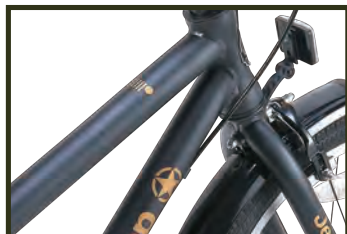

Top Tube Design