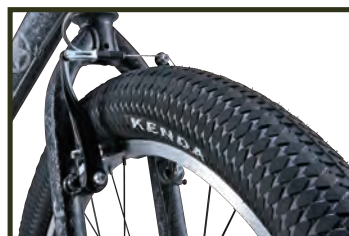

Component  
6 Speeds

Weight  
約 17.0 kg

Color  
OLIVE, BLACK, SILVER

適応身長  
165 cm 以上

サドル地上高  
約 800 ~ 1000 mm

JAN CODE  
4511577060022 [OLIVE]  
4511577060039 [BLACK]  
4511577060046 [SILVER]

6S

HI

V

P

Shifter / SHIMANO SL-RS35

Original Saddle

Semi Fat Tire

Frame Color

※塗装表面に特殊な加工を施している為、車体ごとに表情が異なります。