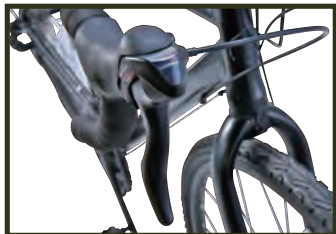

Frame
ALLOY

14S

Frame Size
490 mm

AL

Tire Size
700×42C, F/V

D

Component
14 Speeds

Weight
約 12.5 kg

Color
OLIVE, BLACK

適応身長
170 cm 以上

サドル地上高
約 865 ~ 970 mm

JAN CODE
4511577060008 [OLIVE]
4511577060015 [BLACK]

Shifter / SHIMANO ST-A070