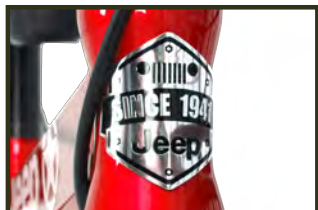

JE-16G / JE-18G

¥ 28,000
(税別)

Alloy Head badge

JE-18G / RED