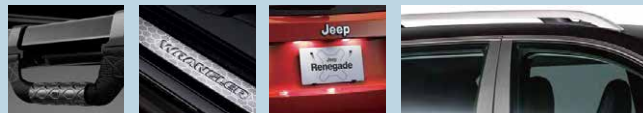

Jeep® オシャレアクセサリ

インテリアに自分だけのライフスタイルを。生活に合わせてカスタマイズできるアクセサリを取り揃えています!

▼通常価格より(税込 ¥3,300~)▼
お得 20% OFF