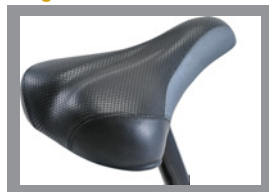

LIGHT

JE-268FDS

¥ 45,000
(税別)

Folding

約900×940×590mm
※この自転車のペダルは折畳み式ではありません。

Original Saddle (Silver Mesh Side)

BLACK

OLIVE