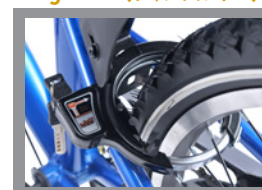

サドル地上高
約 890 ~ 940 mm

JAN CODE
4511577057671 [OLIVE]
4511577057688 [BLACK]

JE-22S / JE-24S

¥ 40,000
(税別)

JE-22S / JE-24S は、
(社)自転車協会が制定した安全基準を
クリアした安全・環境基準適合車です。

Ci-Deck

コンパス+後ギヤインジケーター

Ring Lock (ディンプルキー)