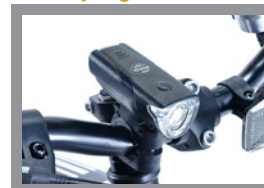

AL

D

JE-268FTE

¥ 42,000
(税別)

JE-268FTE は、
(社)自転車協会が制定した安全基準を
クリアした安全・環境基準適合車です。

Battery Light

Semi Block Tire

OLIVE