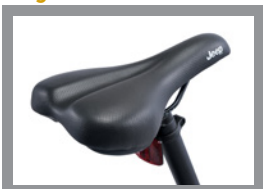

Jeep®

2016 BICYCLES GUIDE

JE-267FT

¥ 70,000
(税別)

OLIVE

OLIVE

BLACK

Frame
ALLOY

適応身長
165 cm 以上

サドル地上高
約 820 ~ 1020 mm

JAN CODE
4511577058906 [OLIVE]
4511577058913 [BLACK]

SHIMANO / SL-M310

Jeep® Logo Pedal

Fat Tire [26×4.0]

JE-207FT

¥ 60,000
(税別)

SHIMANO / SL-FT55

Original Saddle

Top Tube Decal

OLIVE

OLIVE

BLACK

Frame
ALLOY

Frame Size
380 mm

Tire Size
20×4-1/4 , A/V

Component
7 speeds

Weight
約 16.7 kg

Color
OLIVE , BLACK

適応身長
150 cm 以上

サドル地上高
約 730 ~ 900 mm

JAN CODE
4511577058920 [OLIVE]
4511577058937 [BLACK]

7S