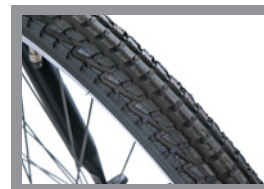

JE-207FT

¥ 60,000
(税別)

SHIMANO / SL-FT55

Original Saddle

Top Tube Decal

Frame
ALLOY

Frame Size
380 mm

Tire Size
20×4-1/4 , A/V

Component
7 speeds

Weight
約 16.7 kg

Color
OLIVE , BLACK

適応身長
150 cm 以上

サドル地上高
約 730 ~ 900 mm

JAN CODE
4511577058920 [OLIVE]
4511577058937 [BLACK]

7S

AL

D

JE-268FTE

¥ 42,000
(税別)

JE-268FTE は、
(社)自転車協会が制定した安全基準を
クリアした安全・環境基準適合車です。

Battery Light

Semi Block Tire

OLIVE

Frame
HI-TEN

Frame Size
430 mm

Tire Size
26×1.95 , E/V

Component
18 speeds

Weight
約 16.5 kg

Color
OLIVE , BLACK

適応身長
165 cm 以上

サドル地上高
約 800 ~ 990 mm

JAN CODE
4511577057534 [OLIVE]
4511577057541 [BLACK]

18S

V

HI

P

Fsus

LIGHT