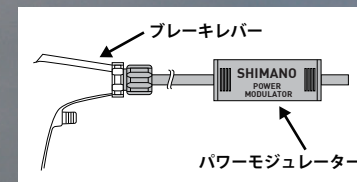

Jeep®

ATTENTION (お取扱に関するご注意)

P
パワーモジュレーター

パワーモジュレーター搭載機種のお取り扱い注意

- パワーモジュレーターは車輪のロック防止装置ではありません。パワーモジュレーターはブレーキレバーの引き量を増やすことにより、ブレーキコントロールをしやすい状態にする装置です。
- ブレーキ操作時、パワーモジュレーターの可動範囲を超えた場合には、通常のV型ブレーキになりブレーキが効きすぎて、車輪がロック状態になる場合がありますので、このブレーキの機能特性をご体感された上でお使い下さい。

INFORMATION (機能アイコン詳細)

18S

数字はシフト段数を表しています

AL

アルミフレームを装備

HI

ハイテンフレームを装備

FD

折りたたみ自転車

LIGHT

ライトを装備

V

確実な効き目のVタイプブレーキを装備

D

ディスクブレーキを装備

W sus

フロント及びリアにサスペンションを装備

F sus

フロントサスペンションを装備

[注釈]

○製品カラーは印刷のため実物と多少異なる場合があります。○製品重量の表示には個体差があります。○製品仕様は改良、部品供給上の都合により予告なしに変更する場合があります。あらかじめご了承ください。○当カタログの無断転載はお断り致します。

輸入元

GS ジャパン株式会社

〒559-0023 大阪市住之江区泉2丁目1番88号
TEL [06]6686-0995 FAX [06]6686-5220
<http://www.gsglobal.co.jp>

◎ ご用命は当店まで